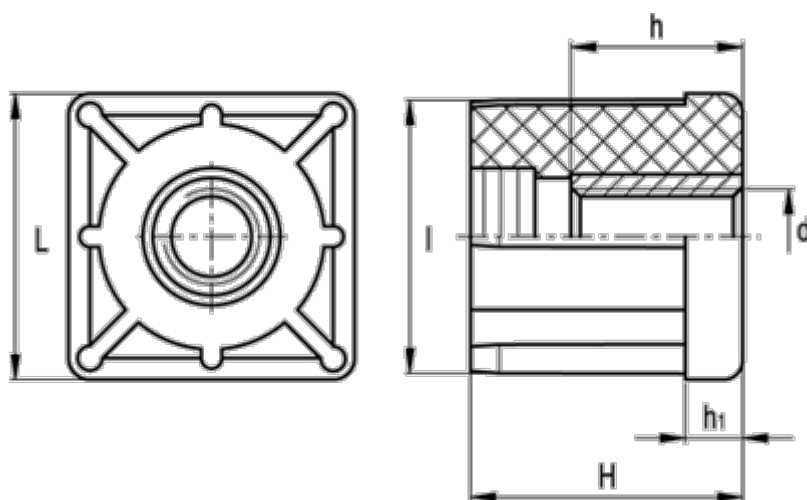

Varenummer: 2310320063
Beskrivelse: E+G Gevindbøsning
NDX.Q-35x2-M12

Mål

d	= M12	Udvendig rørstørrelse = 35
h	= 10	Vægt (g) = 40
H	= 38	
h1	= 8	
Indvendig rørstørrelse	= 31.0	
l	= 31.0	
L	= 35	
Rørvæg tykkelse	= 2.0	